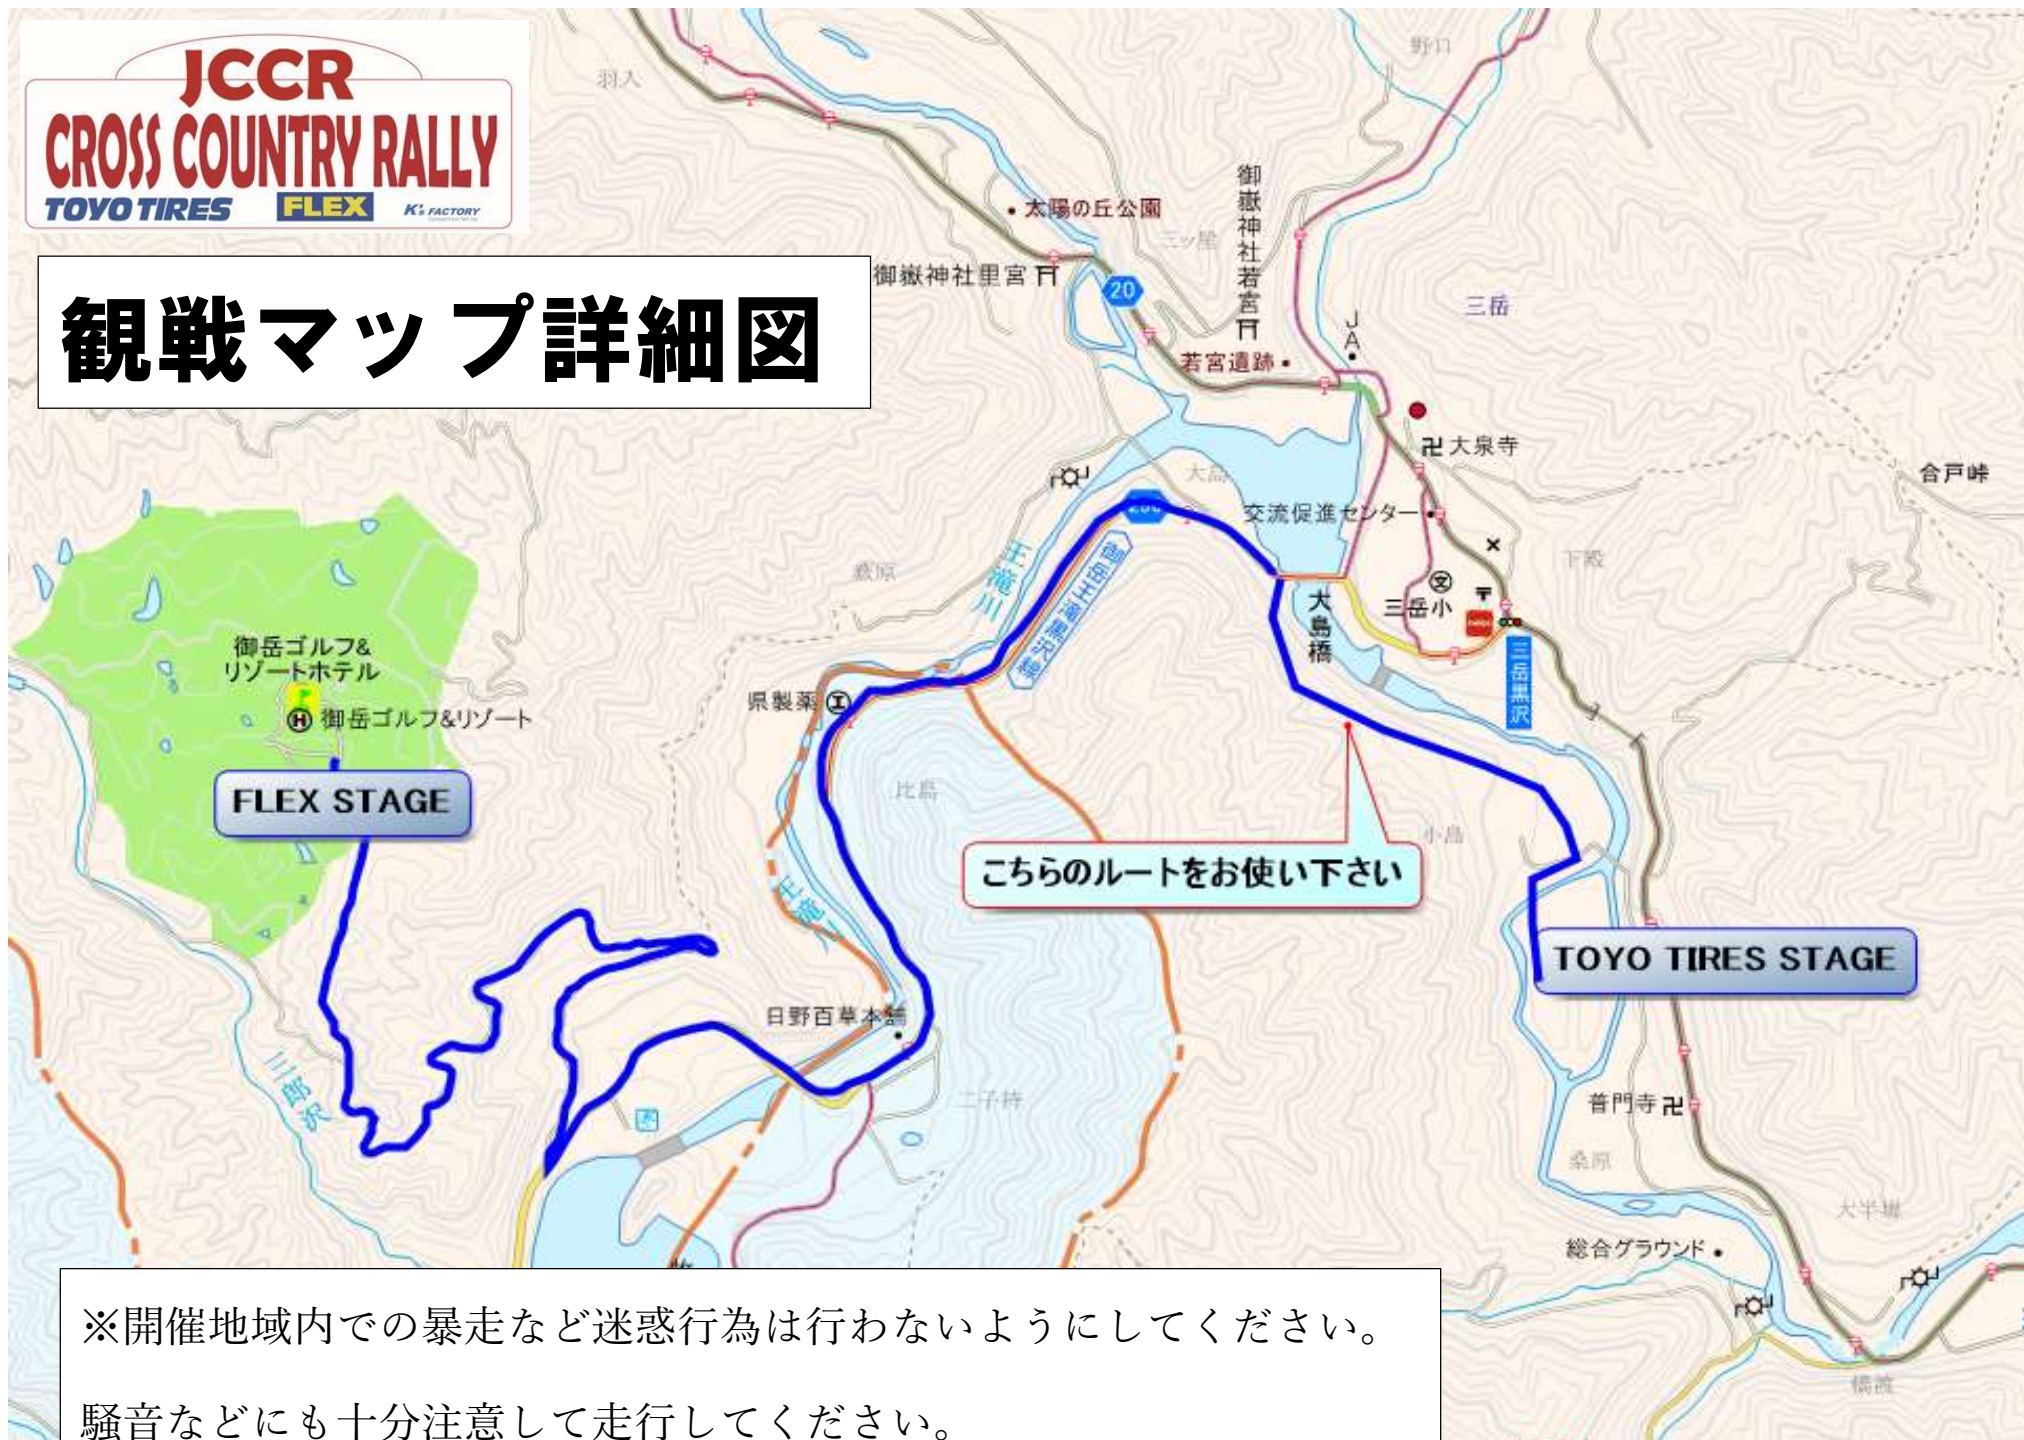

## SS4/5/6

TOYO TIRES STAGE  
12月5日(日曜日)  
10:30-11:40 走行予定

<https://goo.gl/maps/espvTxWtrQhDvGuZ7>

## SS1/2/3

上松STAGE  
12月5日(日曜日)  
9:00-10:10 走行予定

<https://goo.gl/maps/yqfWcQtqqY9tLj599>

# 観戦マップ詳細図

※開催地域内での暴走など迷惑行為は行わないようにしてください。  
騒音などにも十分注意して走行してください。